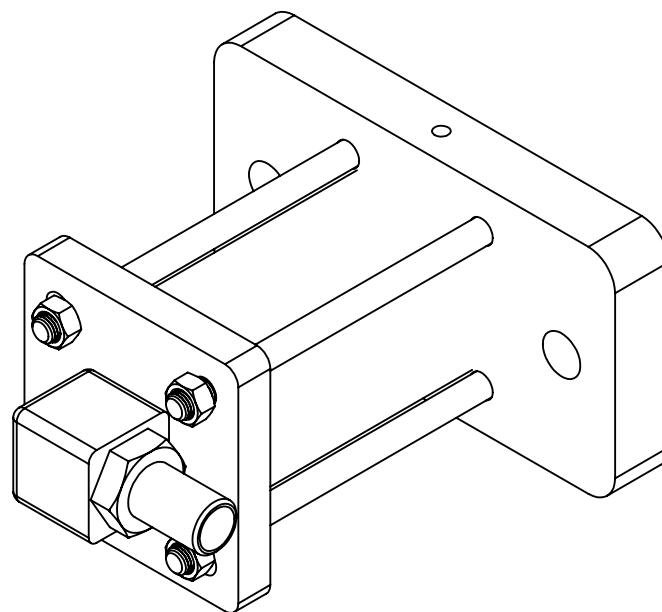

چکش های پنوماتیک مدل:

SP 2010

www.SPBehshahr.com

شرکت صنعت پویای بهشهر